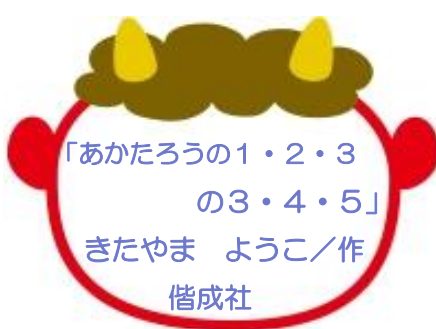

3がつ						
日	月	火	水	木	金	土
	1	2	3	4	5	6
★	8	9	10	11	12	13
14	15	16	17	18	19	20
21	22	23	24	25	26	★
28	29	30	31			

■ は休館日
★ は行事がある日

だいずのパワー

大豆はさまざまな栄養素が含まれているバランスの良い食材です。大豆のタンパク質は野菜や穀物よりも肉に近いので「畑の肉」とも言われています。

大豆からできるものにきなこ、枝豆、味噌、しょうゆ、豆腐、豆乳などさまざまです。いろいろな料理を食べて大豆パワーを吸収しましょう！

2月の行事

＊ おはなしらんど
2月27日(土)
10:30～
図書館幼児コーナー
＊おりがみ教室はありません

＊ 2月の「えいごであそぼう」は都合によりありません。

詳しくは図書館のチラシやHPを見てね

パパ・ママよんで!!

節分・おに&ゆきの絵本

利用のご案内